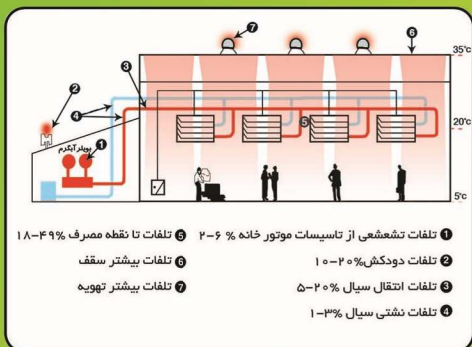

مزایای استفاده از سیستم های گرمایش تابشی در مقایسه با سیستم های گرمایش سنتی

معایب سیستم های سنتی گرمایش نسبت به سیستم گرمایش تابشی