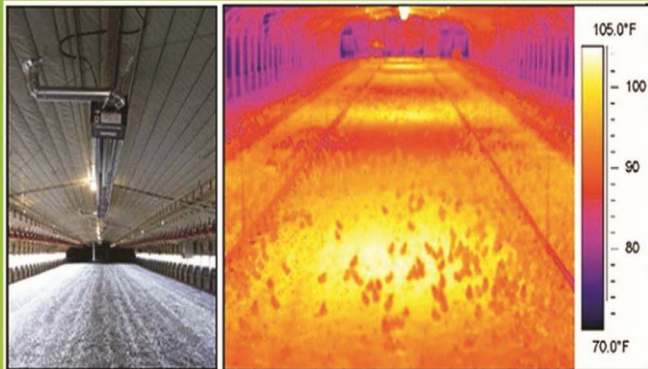

مزایای کاربرد سیستم های گرمایشی تابشی در مرغداری ها