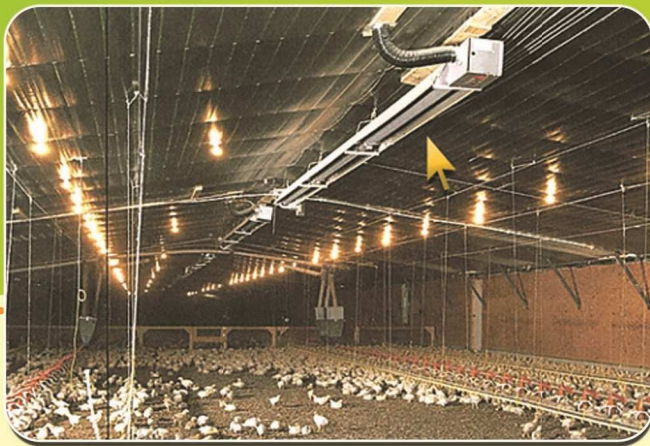

- تامین گرمایش مطلوب و راحت در تمام سطح سالن
- مصرف کم سوخت (کمتر از ۵۰٪ نسبت به سایر دستگاه ها)
- مصرف جزیبی برق (هر دستگاه ۰/۱ کیلو وات در ساعت)
- تقلیل انتقال آلودگی و عدم چرخاندن غیر ضروری هوا
- توزیع یکنواخت تر و امکان کنترل درجه حرارت
- جلوگیری از ازدحام پرنده ها و کاهش امراض و تلفات
- گرم و خشکی کف سالن
- بالا بودن سوخت و ساز جوجه ها

- امکان شستشو و ضد عفونی دستگاه در هر دوره
- تامین دمای ۳۲ درجه سانتیگراد در روزهای اول جوجه ریزی
- گرمایش سالن های پرورش بوقلمون و شترمرغ نیز با دستگاه های گرمایشی تابشی به نحوه مطلوب تامین می گردد.
- جلوگیری از رشد بیماریها ، باکتریها و قارچ ها با استفاده از پرتوهای مادون قرمز

- گرمایش در سراسر فضای مرغداری بطور یکنواخت می باشد
- ایمن تر و دارای آلودگی صوتی کمتری هستند.
- امکان کنترل موضعی در تمامی بخشهای مرغداری وجود دارد.