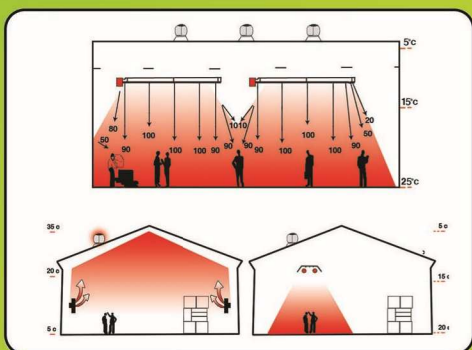

امکان منطقه بندی گرمایی در سیستم گرمایش تابشی

- هزینه اولیه کمتر نسبت به سیستم های گرمایش سنتی
- کاهش چشمگیر مصرف سوخت و برق نسبت به سایر سیستم های گرمایشی
- بازگشت سرمایه در سال های اولیه
- ایجاد تمرکز گرما بروی روی کف سالن
- عدم نیاز به تاسیسات موتورخانه شامل: بویلر، مشعل، لوله کشی، سیالات واسط (آب، بخار، روغن و...)، یونیت هیتر، پمپ سیرکولاسیون و...
- عدم اشغال فضای مفیدکاری
- ایجاد دمای مورد نظر در کمترین زمان
- راندمان بالای احتراق و رعایت مسائل زیست محیطی
- امکان گرم کردن فضاهای با ارتفاع زیاد
- تامین گرمایش مطلوب حتی در صورت باز بودن درب های سالن

مشخصات فنی سیستم گرماسان مدل MR-L

گرماسان با ارائه مدل های مخصوص MR-L جهت سالن های مرغداری و گلخانه، پیشرو در زمینه پیاده سازی سیستم های گرمایش تابشی بهینه و کم مصرف در مرغداری ها و گلخانه ها می باشد.